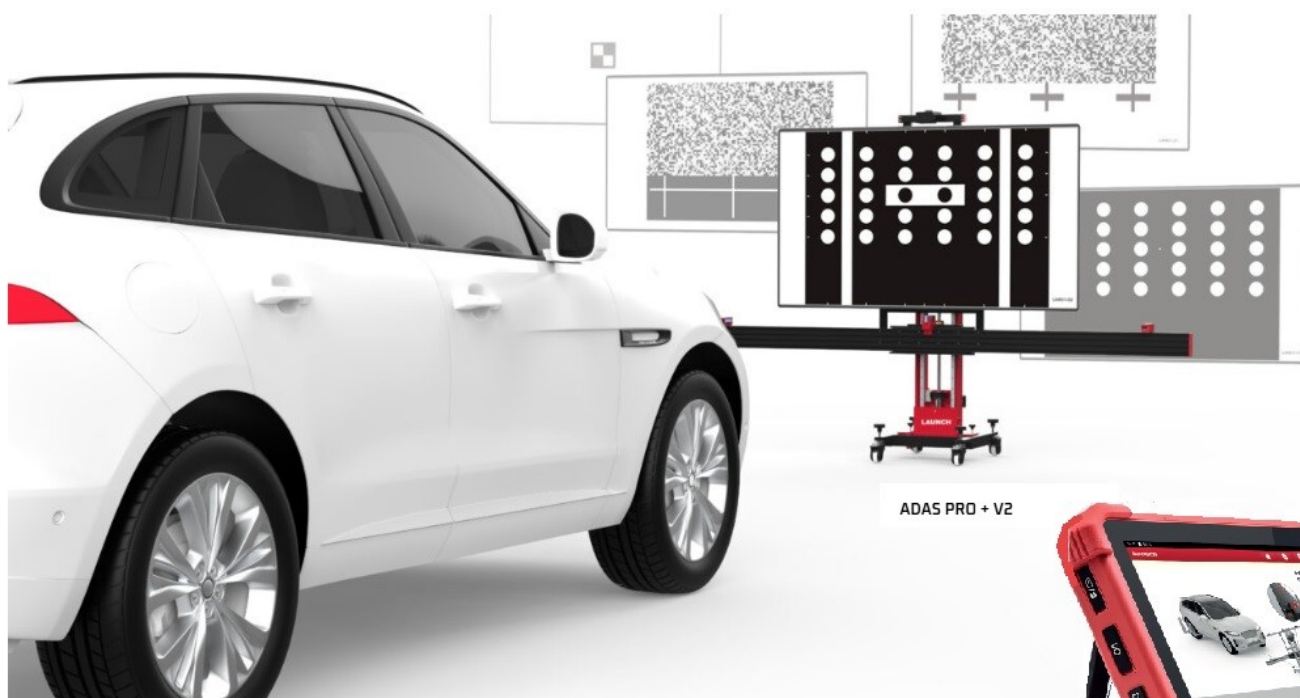

COMPATIBILITÀ:

DISPLAY

TECNOLOGIA

SOFTWARE

TARGET

ADAS PRO + V2

CARATTERISTICHE TECNICHE

75"

Schermo LCD ad alta definizione

Centratura e parallelismo completato in 1'

Precisione millimetrica della calibrazione

Compatibile con la serie di pannelli ADAS