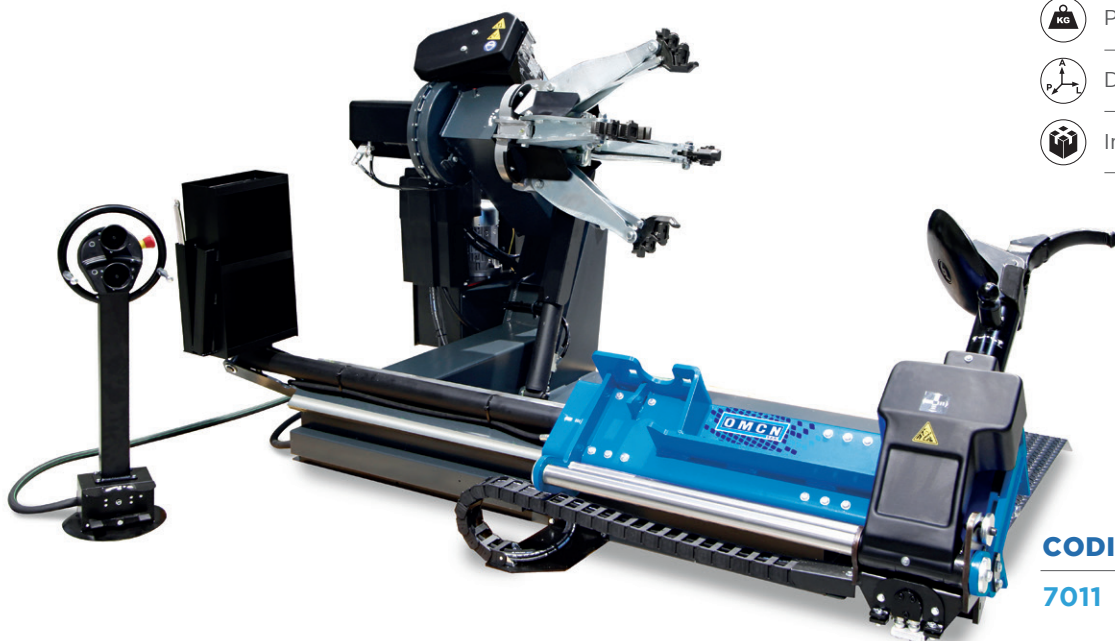

# GRIP58SUPER

- Bloccaggio cerchi con foro centrale da 80 a 1200 mm
- Movimento idraulico del braccio mandrino autocentrante
- Traslazione idraulica del braccio portautensile
- Ribaltamento idraulico del braccio portautensile
- Rotazione idraulica del doppio utensile (disco + unghia)
- Griffe con differenti possibilità di presa del cerchio per adattarsi a tutti i profili
- Pulsante di arresto emergenza su consolle di comando
- Forza stallonatore 36000 N

## CARATTERISTICHE

	Serraggio mandrino: 14" - 46"
	Larghezza max cerchio: 1300 mm - 51"
	Diametro max ruota: 2400 mm - 94,5"
	Peso max ruota: 1800 kg
	Velocità rotazione: 4,5 - 9 rpm
	Potenza motore: 2,2 - 3 kw
	Peso: 1025 kg
	Dimensioni (A x P x L): 970/1900x1840/2050x2210/2850 mm
	Imballo scatola di cartone: 1200 x 1900 x 2400 mm

## ACCESSORI DI SERIE

- Leva smontagomme 500 mm
- Leva smontagomme lunga
- Pinza per ruote industriali

ART. 7068

- Pinza per cerchi in lega autocarro

ART. 7069

- Pinza di bloccaggio con angolo maggiorato, per ruote agricole

**CARATTERISTICHE GABBIA DI GONFIAGGIO**

Peso 166 kg  
 Dimensioni esterne (A x P x L): 1580 x 1600 x 800 mm  
 Dimensioni interne (A x P x L): 1500 x 1500 x 700 mm  
 Diametro massimo ruota: 1500 mm  
 Larghezza massima ruota: 700 mm