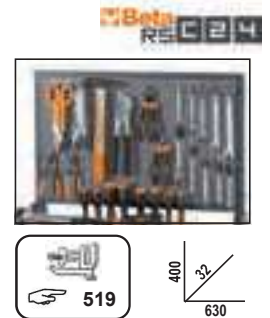

2400 RSC24/PF

pannello forato con supporti per cassetteria RSC24

2,3 kg

2400 RSC24/PF	1	024004902