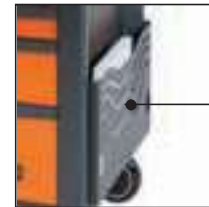

2400 RSC24/PD

portadocumenti per cassetteria RSC24

1,2 kg

2400 RSC24/PD-A	1	024004907
2400 RSC24/PD-N	1	024004908