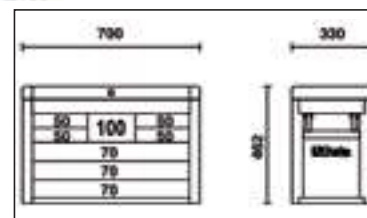

RSC23C-O	RAL 2011	1	023003011
RSC23C-R	RAL 3000	1	023003013
RSC23C-A	RAL 7016	1	023003017