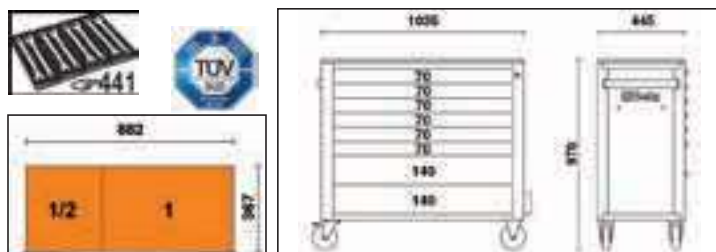

Caratteristiche principali:

- 5 cassetti da 588x277 mm, montati su guide telescopiche a sfera;
- 2 cassetti altezza 50 mm
- 3 cassetti altezza 70 mm.
- Serratura centralizzata frontale.
- Maniglie laterali a scomparsa per il trasporto.

Caratteristiche principali:

- 8 cassetti da 882x367 mm ad estrazione totale, montati su guide telescopiche a sfera:
- 6 cassetti altezza 70 mm
- 2 cassetto altezza 140 mm

88 kg

RSC24AXL/8-O	1	024004281
RSC24AXL/8-R	1	024004283
RSC24AXL/8-A	1	024004287

h	max
70 mm	30 kg
140 mm	35 kg

RSC24AXL/9

cassettiera mobile con 9 cassetti,
con sistema antiribaltamento,
modello lungo

Caratteristiche principali:

- 9 cassetti da 882x367 mm ad estrazione totale, montati su guide telescopiche a sfera:
- 8 cassetti altezza 70 mm
- 1 cassetto altezza 140 mm