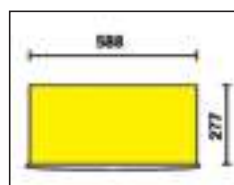

Caratteristiche principali:

- 5 cassetti da 588x277 mm, montati su guide telescopiche a sfera;
- 2 cassetti altezza 50 mm
- 3 cassetti altezza 70 mm.
- Serratura centralizzata frontale.
- Maniglie laterali a scomparsa per il trasporto.

📦 26 kg

RSC23-A

RSC23-R

RSC23-O

h	max
50 mm	25 kg
70 mm	25 kg

RSC23-O	RAL 2011	1	023003001
RSC23-R	RAL 3000	1	023003003
RSC23-A	RAL 7016	1	023003007

CD23S

carrello Caddy