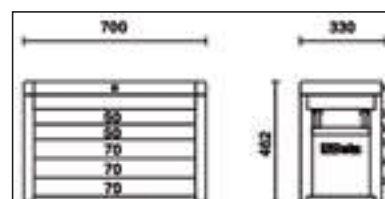

RSC23-O	RAL 2011	1	023003001
RSC23-R	RAL 3000	1	023003003
RSC23-A	RAL 7016	1	023003007

CD23S

carrello Caddy

Caratteristiche principali:

- Piano di lavoro ricoperto in ABS sul quale sono collocabili a misura le cassettiere RSC22, RSC23, RSC23C, RSC23T
- Timone di guida smontabile, collocabile sotto il piano.
- Quattro ruote Ø 100 mm: 2 fisse e 2 girevoli (una con freno).
- Portata massima 250 kg.

📦 14 kg