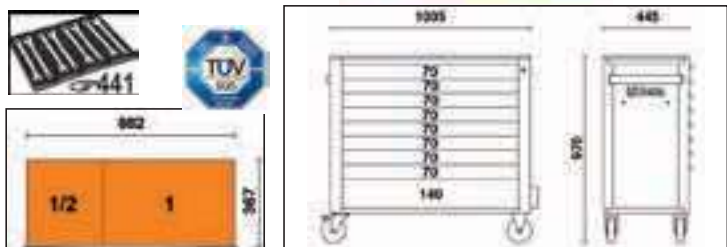

h	max
70 mm	30 kg
140 mm	35 kg