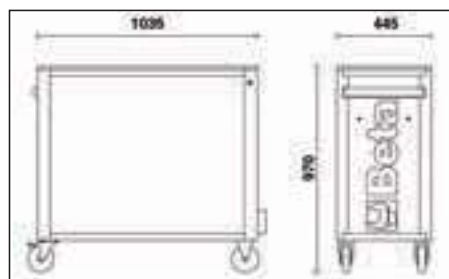

Caratteristiche principali:

- 5 cassetti da 588x277 mm, montati su guide telescopiche a sfera;
- 2 cassetti altezza 50 mm
- 3 cassetti altezza 70 mm.
- Serratura centralizzata frontale.
- Maniglie laterali a scomparsa per il trasporto.

CASSETTIERA MOBILE RSC24AXL

VERSIONE LUNGA:
 può contenere fino a 6 vassoi morbidi in EVA
 o termoformati rigidi in ABS per cassetto

SISTEMA ANTIRIBALTAMENTO: NON CONSENTE L'APERTURA CONTEMPORANEA DI PIÙ CASSETTI

- Cassetti montati su guide telescopiche a sfera
- Nuovo piano di lavoro rinforzato in ABS con bordi anticaduta, otto fori per l'alloggiamento dei giravite e 6 vaschette portaminuterie.
- Frontalino in nylon ad alta resistenza con porta-etichette integrato
- Quattro ruote Ø 125 mm: 2 fisse e 2 girevoli (una con freno)
- Capacità di carico statico: 1.000 kg
- Piano dei cassetti protetto da tappetini di gomma espansa
- Portaflaconi laterale integrato
- Serratura di sicurezza centralizzata frontale