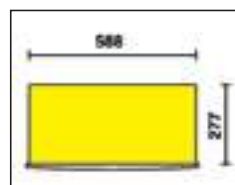

L'EVOLUZIONE DELLA PERFEZIONE

RSC22

cassettera portatile
con 3 cassetti

Caratteristiche principali:

- 3 cassetti da 588x277 mm,
- montati su guide telescopiche a sfera:
- 1 cassetto altezza 50 mm
- 2 cassetti altezza 70 mm.
- Serratura centralizzata frontale.
- Maniglie laterali a scomparsa per il trasporto.

19 kg

RSC22-O

RSC22-A

RSC22-R

h	max
50 mm	25 kg
70 mm	25 kg

RSC22-O	RAL 2011	1	022003001
RSC22-R	RAL 3000	1	022003003
RSC22-A	RAL 7016	1	022003007

RSC23

cassettiera portatile
con 5 cassetti

Caratteristiche principali:

- 5 cassetti da 588x277 mm, montati su guide telescopiche a sfera;
- 2 cassetti altezza 50 mm
- 3 cassetti altezza 70 mm.
- Serratura centralizzata frontale.
- Maniglie laterali a scomparsa per il trasporto.