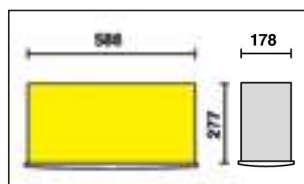

Caratteristiche principali:

- 5 cassetti da 588x277 mm, montati su guide telescopiche a sfera;
- 2 cassetti altezza 50 mm
- 3 cassetti altezza 70 mm.
- Serratura centralizzata frontale.
- Maniglie laterali a scomparsa per il trasporto.

📦 14 kg

CD23S	1	023000610
-------	---	-----------

RSC23C

cassettiera portatile
con 8 cassetti

Caratteristiche principali:

- 8 cassetti da 588x277 mm, montati su guide telescopiche a sfera:
- 4 cassetti altezza 50 mm
- 3 cassetti altezza 70 mm
- 1 cassetto altezza 100 mm.
- Serratura centralizzata frontale.
- Maniglie laterali a scomparsa per il trasporto.

📦 28 kg

RSC23C-A

RSC23C-R

RSC23C-O

h	max
50 mm	25 kg
70 mm	25 kg

RSC23C-O	RAL 2011	1	023003011
RSC23C-R	RAL 3000	1	023003013
RSC23C-A	RAL 7016	1	023003017

RSC23T

cassettera portatile
con 5 cassetti

Caratteristiche principali:

- 5 cassetti da 588x367 mm, montati su guide telescopiche a sfera:
- 5 cassetti altezza 70 mm
- Serratura centralizzata frontale.
- Possibilità di applicazione del kit 4 ruote più maniglione (2300ST/KIT)