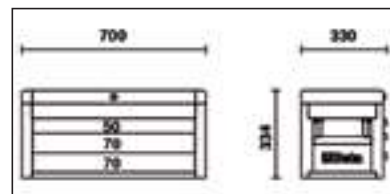

L'EVOLUZIONE DELLA PERFEZIONE

RSC22

cassettera portatile
con 3 cassetti

Caratteristiche principali:

- 3 cassetti da 588x277 mm,
- montati su guide telescopiche a sfera:
- 1 cassetto altezza 50 mm
- 2 cassetti altezza 70 mm.
- Serratura centralizzata frontale.
- Maniglie laterali a scomparsa per il trasporto.

19 kg

RSC22-O

RSC22-A

RSC22-R

h	max
50 mm	25 kg
70 mm	25 kg

RSC22-O	RAL 2011	1	022003001
RSC22-R	RAL 3000	1	022003003
RSC22-A	RAL 7016	1	022003007

RSC23

cassettiera portatile
con 5 cassetti

Caratteristiche principali:

- 5 cassetti da 588x277 mm, montati su guide telescopiche a sfera;
- 2 cassetti altezza 50 mm
- 3 cassetti altezza 70 mm.
- Serratura centralizzata frontale.
- Maniglie laterali a scomparsa per il trasporto.