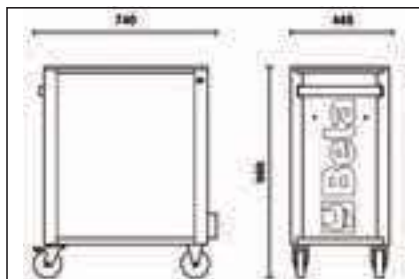

Colori disponibili:

RSC24-		
FO	RAL 2011	RAL 2011
O	RAL 7016	RAL 2011
G	RAL 7016	RAL 9006
R	RAL 7016	RAL 3000
B	RAL 7016	RAL 5015
A	RAL 7016	RAL 7016
N	RAL 9005	RAL 9005